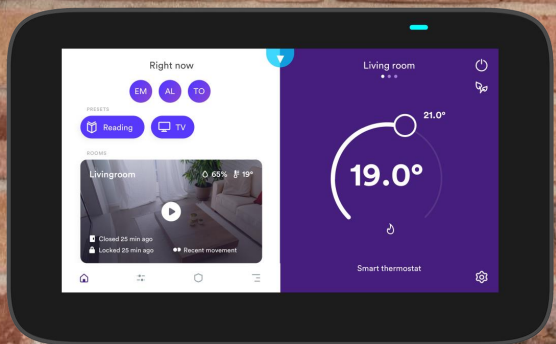

Homix poate fi montat pe perete – înlocuind vechiul termostat sau pe birou/masă și are nevoie de conexiune Wi-Fi pentru a funcționa.

Aplicația mobilă HOMIX

**DESCARCĂ APLICAȚIA HOMIX
ȘI URMEAȚĂ INSTRUCȚIUNILE
PE CARE LE PRIMEȘTI PE ECRAN**

Cu aplicația mobilă Homix ești mereu acasă, chiar și atunci când nu ești acolo. Poți monitoriza oricând și de oriunde ce se întâmplă în casă. Ai soluția de securitate la îndemână pe telefonul tău mobil.

Fiecare membru al familiei poate avea propriul profil Homix. Inclusiv copiii pot folosi Homix dar cu acces limitat.

DISPOZITIVELILE HOMIX

homix

ALWAYS YOUR HOME,
JUST SMARTER.

CATALOGUL DE PRODUSE

Homix Home

HOMIX HOME

- Senzori: temperatură, umiditate, lumină, mișcare
- Connectivitate: Wi-Fi (dual band), ZigBee,
- Display: 7" touch
- Boxă + Microfon
- Buton mute
- Alimentare : 12 V/1A
- Instalare: pe perete sau masă/birou. Adaptoare de montaj incluse în pachet.
- Dimensiuni (mm): 193x120x21
- Conținut pachet: Homix Home, ghid rapid de instalare, adaptor montaj pe perete, adaptor montaj pe birou, alimentator, șuruburi de prindere