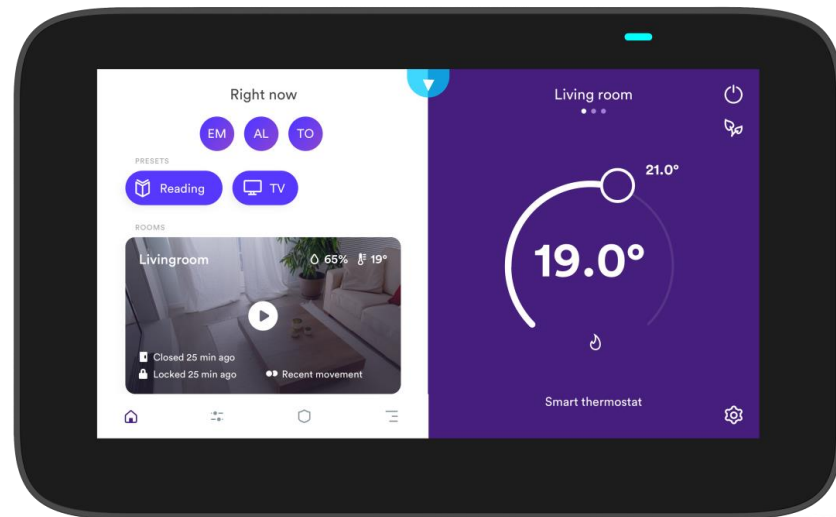

homix

**ALWAYS YOUR HOME,
JUST SMARTER.**

Powered by Enel X

Ce este HOMIX HOME?

Termostat inteligent

Folosești centrala termică pe gaz sau aerul condiționat atât vara cât și iarna?

De acum le poți transforma pe toate în echipamente inteligente și le poți conecta la Homix.

Homix este ușor de instalat și este compatibil cu sistemele tale de încălzire sau de climatizare obișnuite.

MAI MULT DECÂT UN TERMOSTAT

Soluție smart home pentru toată familia

Poți invita toți membrii familiei să folosească Homix. Alege profilul potrivit pentru ei și activează notificările pentru a ști când ajung sau când pleacă de acasă. Acest lucru este posibil prin geolocalizare.

homix

ALWAYS YOUR HOME,
JUST SMARTER.

“ECOSISTEMUL” HOMIX HOME

CUM INTERACȚIONEZI CU HOMIX HOME ?

Cu Homix Home ai un Gateway Smart Home dotat cu interfață intuitivă touch screen cu ajutorul căreia pot fi folosite toate funcțiile pentru gestionarea casei.

Cu aplicația mobilă Homix ești mereu acasă, chiar și atunci când nu ești acolo. Poți monitoriza oricând și de oriunde ce se întâmplă în casă. Ai soluția de securitate la îndemână pe telefonul tău mobil.