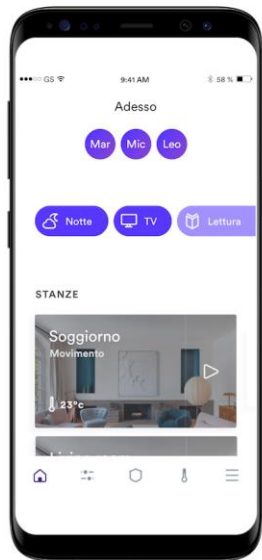

homix

ALWAYS YOUR HOME,
JUST SMARTER.

“ECOSISTEMUL” HOMIX HOME

CUM INTERACȚIONEZI CU HOMIX HOME ?

Cu Homix Home ai un Gateway Smart Home dotat cu interfață intuitivă touch screen cu ajutorul căreia pot fi folosite toate funcțiile pentru gestionarea casei.

Homix poate fi montat pe perete – înlocuind vechiul termostat sau pe birou/masă și are nevoie de conexiune Wi-Fi pentru a funcționa.

Aplicația mobilă HOMIX

**DESCARCĂ APLICAȚIA HOMIX
ȘI URMEAȚĂ INSTRUCȚIUNILE
PE CARE LE PRIMEȘTI PE ECRAN**

Cu aplicația mobilă Homix ești mereu acasă, chiar și atunci când nu ești acolo. Poți monitoriza oricând și de oriunde ce se întâmplă în casă. Ai soluția de securitate la îndemână pe telefonul tău mobil.

HOMIX HOME

- Senzori: temperatură, umiditate, lumină, mișcare
- Connectivitate: Wi-Fi (dual band), ZigBee,
- Display: 7" touch
- Boxă + Microfon
- Buton mute
- Alimentare : 12 V/1A
- Instalare: pe perete sau masă/birou. Adaptoare de montaj incluse în pachet.
- Dimensiuni (mm): 193x120x21
- Conținut pachet: Homix Home, ghid rapid de instalare, adaptor montaj pe perete, adaptor montaj pe birou, alimentator, șuruburi de prindere