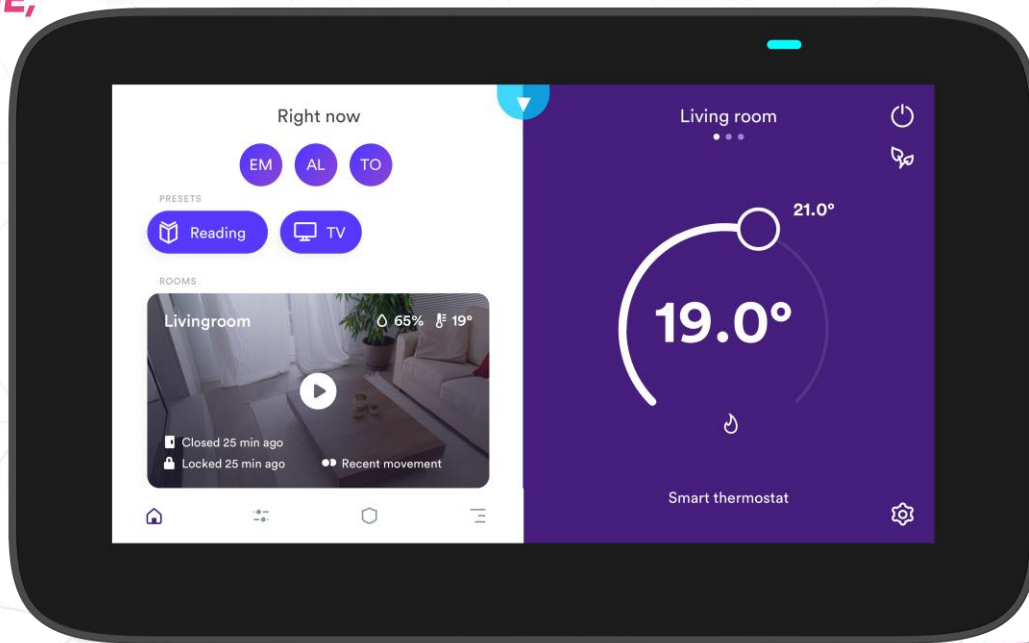

homix

**ALWAYS YOUR HOME,
JUST SMARTER.**

Powered by Enel X

Ce este HOMIX HOME?

Termostat inteligent

Folosești centrala termică pe gaz sau aerul condiționat atât vara cât și iarna?

De acum le poți transforma pe toate în echipamente inteligente și le poți conecta la Homix.

Homix este ușor de instalat și este compatibil cu sistemele tale de încălzire sau de climatizare obișnuite.

MAI MULT DECÂT UN TERMOSTAT

Soluție smart home pentru toată familia

Poți invita toți membrii familiei să folosească Homix. Alege profilul potrivit pentru ei și activează notificările pentru a ști când ajung sau când pleacă de acasă. Acest lucru este posibil prin geolocalizare.

Mai multă securitate pentru casă

De asemenea, Homix este și un foarte bun sistem de alarmă: se activează și dezactivează automat când este nevoie și monitorizează ce se întâmplă în casă. Dacă ceva este în neregulă, te va anunța printr-o notificare.

homix

ALWAYS YOUR HOME,
JUST SMARTER.

“ECOSISTEMUL” HOMIX HOME

CUM INTERACȚIONEZI CU HOMIX HOME ?

Cu Homix Home ai un Gateway Smart Home dotat cu interfață intuitivă touch screen cu ajutorul căreia pot fi folosite toate funcțiile pentru gestionarea casei.