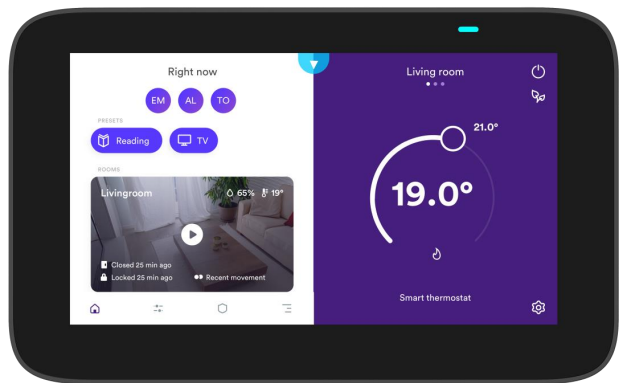

homix

ALWAYS YOUR HOME,
JUST SMARTER.

“ECOSISTEMUL” HOMIX HOME

CUM INTERACȚIONEZI CU HOMIX HOME ?

Cu Homix Home ai un Gateway Smart Home dotat cu interfață intuitivă touch screen cu ajutorul căreia pot fi folosite toate funcțiile pentru gestionarea casei.

Homix poate fi montat pe perete – înlocuind vechiul termostat sau pe birou/masă și are nevoie de conexiune Wi-Fi pentru a funcționa.

Aplicația mobilă HOMIX

**DESCARCĂ APLICAȚIA HOMIX
ȘI URMEAȚĂ INSTRUCȚIUNILE
PE CARE LE PRIMEȘTI PE ECRAN**

Cu aplicația mobilă Homix ești mereu acasă, chiar și atunci când nu ești acolo. Poți monitoriza oricând și de oriunde ce se întâmplă în casă. Ai soluția de securitate la îndemână pe telefonul tău mobil.

HOMIX HOME

- Senzori: temperatură, umiditate, lumină, mișcare
- Connectivitate: Wi-Fi (dual band), ZigBee,
- Display: 7" touch
- Boxă + Microfon
- Buton mute
- Alimentare : 12 V/1A
- Instalare: pe perete sau masă/birou. Adaptoare de montaj incluse în pachet.
- Dimensiuni (mm): 193x120x21
- Conținut pachet: Homix Home, ghid rapid de instalare, adaptor montaj pe perete, adaptor montaj pe birou, alimentator, șuruburi de prindere