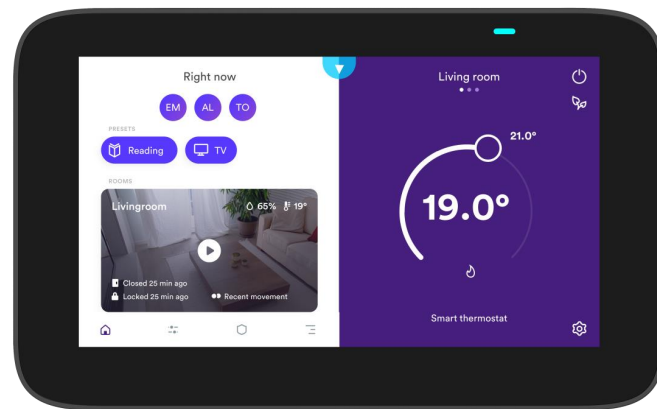

homix

ALWAYS YOUR HOME,
JUST SMARTER.

“ECOSISTEMUL” HOMIX HOME

CUM INTERACȚIONEZI CU HOMIX HOME ?

Cu Homix Home ai un Gateway Smart Home dotat cu interfață intuitivă touch screen cu ajutorul căreia pot fi folosite toate funcțiile pentru gestionarea casei.

Homix poate fi montat pe perete – înlocuind vechiul termostat sau pe birou/masă și are nevoie de conexiune Wi-Fi pentru a funcționa.

Aplicația mobilă HOMIX

**DESCARCĂ APLICAȚIA HOMIX
ȘI URMEAȚĂ INSTRUCȚIUNILE
PE CARE LE PRIMEȘTI PE ECRAN**

Cu aplicația mobilă Homix ești mereu acasă, chiar și atunci când nu ești acolo. Poți monitoriza oricând și de oriunde ce se întâmplă în casă. Ai soluția de securitate la îndemână pe telefonul tău mobil.