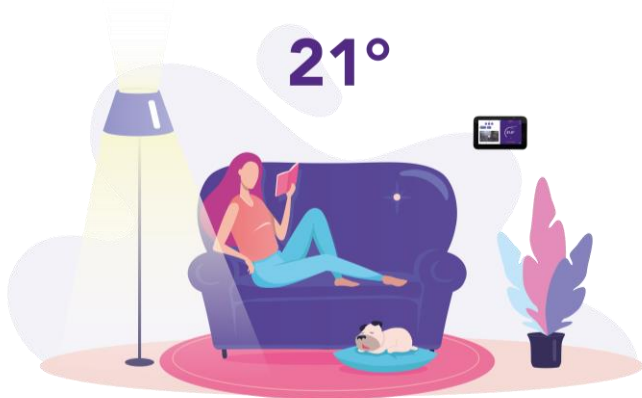

CUM FUNCȚIONEAZĂ SISTEMUL DE ÎNCĂLZIRE/RĂCIRE SMART ?

**Homix încălzește/răcește casa numai când este nevoie:
atunci când ești acasă și te-ai trezit**