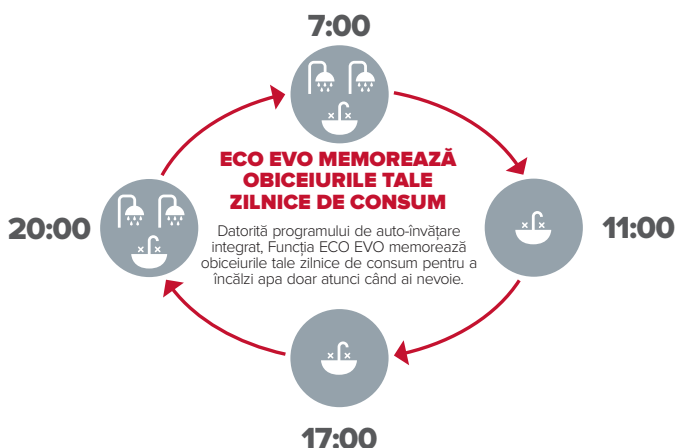

Pentru a face față posibilelor utilizări suplimentare, funcția ECO EVO păstrează întotdeauna o temperatură de siguranță (45°C) pentru a garanta disponibilitatea unei cantități minime de apă caldă, în orice moment al zilei.